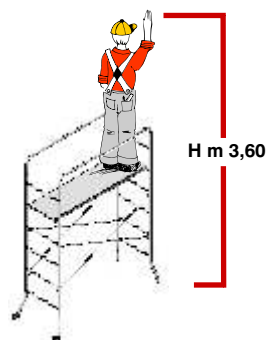

Supertrio

Carico complessivo consentito
Total load permitted

Dimensione base m 0,65X1,69 - Base dimension m 0,65X1,69

Pallet da 24 pezzi - Pallet: 24 items

codice code	art. art.							€	bar - code bar - code
		mm	mm	mm	mm	Kg	vol. mc		
20073	Supertrio	2,18	1,62	30	650	25,00	0,12